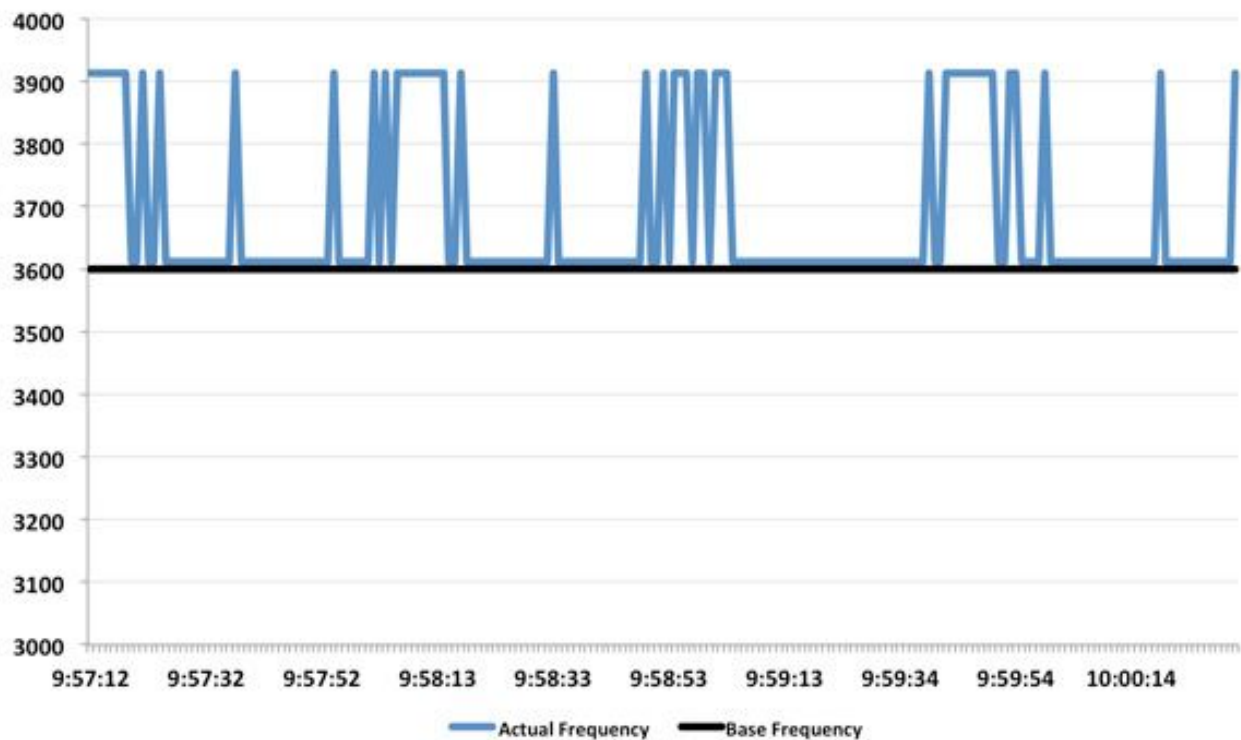

G5 - AMD® Turbo Core Technology

Bruno Barrios - 8656201

Matheus Mesquita - 8531459

Lucas Wehmuth - 8531438

AMD Turbo Core - O que é?

- É uma tecnologia que permite que o processador ajuste e controle dinamicamente a frequência de processamento de acordo com a necessidade.
- É ativada somente quando necessário e depois retorna os níveis de consumo de energia e de temperatura aos parâmetros de uso normais
- Similar ao Intel Turbo Boost

AMD Turbo Core - Como surgiu?

- 2010
- Os processadores raramente chegavam próximos ao nível de processamento máximo
- TDP (Thermal Design Power)
- ACP (Average CPU Power)

AMD FX-8150 Turbo Core - x264 HD 3.03, 4 Runs